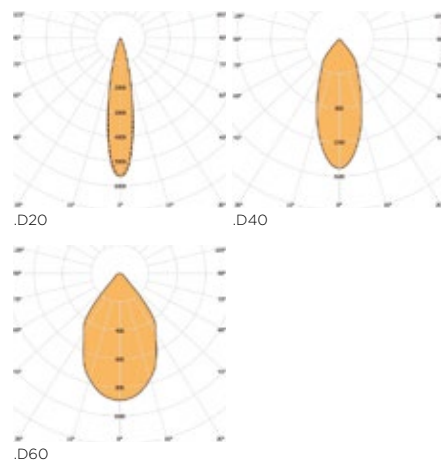

CUT OUT - AGUJERO DE CORTE 50 mm

PHOTOMETRY - FOTOMETRÍA

You can find all photometry data in our web.

Puedes encontrar todas las fotometrías en nuestra web.

OTHER INSTALLATION - OTRA INSTALACIÓN

.TR PAG. 74

Technical information - Información técnica

Watts - Potencia	2 W
	27K - 109 lm
Lumens - Lúmenes	3K - 121 lm
	4K - 133 lm
mA	700 mA
Voltage - Voltaje	100 - 240 V

BPMLighting®
MICRO MARTORELL
 RECESSED WITH FRAME

Reflector

20°	.D20	40°	.D40
60°	.D60		

Color Temperature - *Temperatura de color*

2700K	.27K	3000K	.3K
4000K	.4K		

Dimmable options - *Opciones de regulación*

1..10V	.D1	DALI	.DA
Push - <i>Pulsador</i>	.PU		