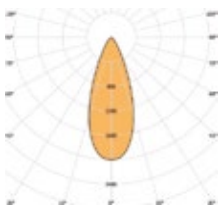

MAX 3x8W | 27K - 1044 lm | 3K - 1086 lm
4K - 1263 lm | 700 mA

 356x97 mm

PHOTOMETRY - FOTOMETRÍA

.D15

.D24

.D38

You can find all photometry data in our web.

Puedes encontrar todas las fotometrías en nuestra web.