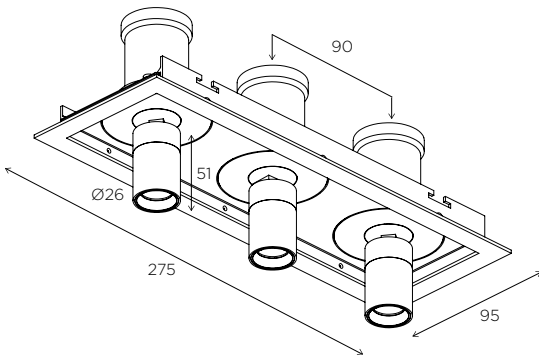

60° .D60

Dimmable options - *Opciones de regulación*

1..10V .D1 DALI .DA

Push - *Pulsador* .PU

Tiltable
Ajustable

45°

Oscillating
Oscilante

350°

REF. 20173

REF. 20173.02

MAX 3x2 W | 27K - 327 lm | 3K - 363 lm
4K - 408 lm | 700 mA

 87x256 mm

PHOTOMETRY - FOTOMETRÍA

.D20

.D40

.D60