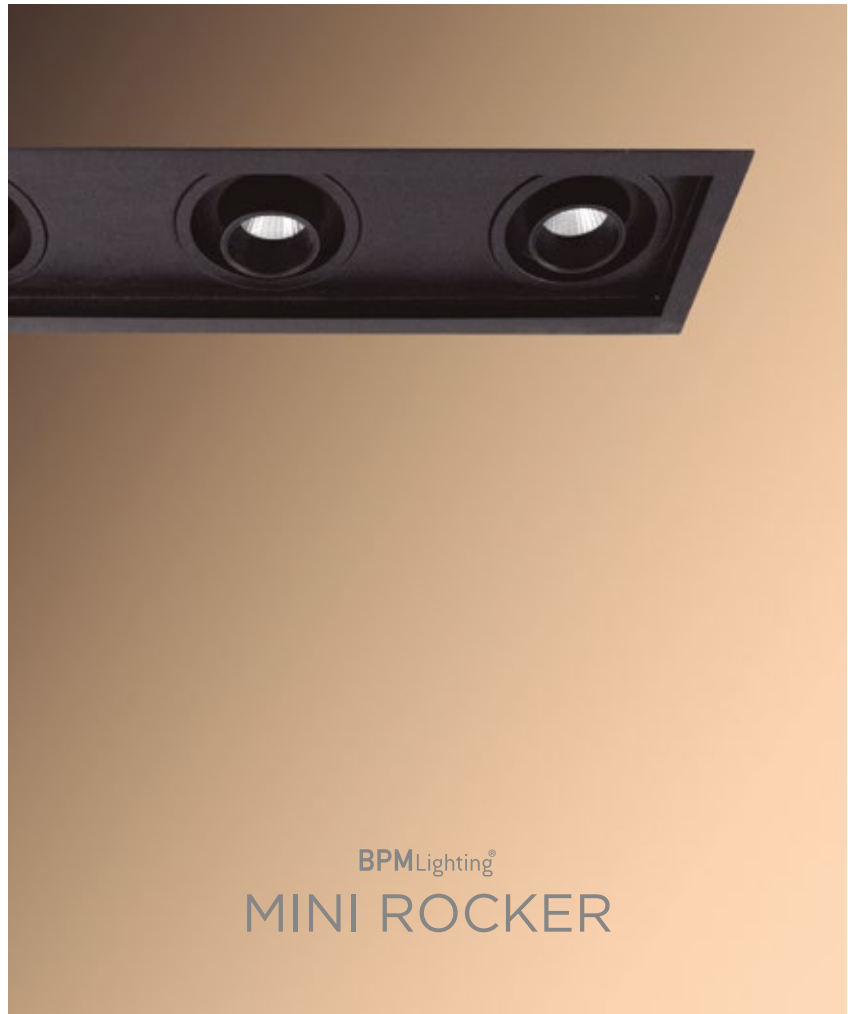

REF. 20174.03

MAX 3x8W | 27K - 1044 lm | 3K - 1086 lm
4K - 1263 lm | 700 mA

356x97 mm

PHOTOMETRY - FOTOMETRÍA

.D15

.D24

.D38

You can find all photometry data in our web.

Puedes encontrar todas las fotometrías en nuestra web.

BPMLighting®
MINI ROCKER