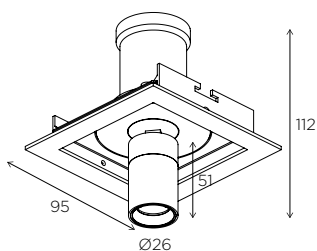

BPMLighting®
MINI ROCKER

MICRO ROCKER

REF. 20173.01

MAX 1x2 W | 27K - 109 lm | 3K - 121 lm
4K - 134 lm | 700 mA

87x78 mm

REF. 20173.02

MAX 2x2 W | 27K - 218 lm | 3K - 242 lm
4K - 268 lm | 700 mA

87x167 mm