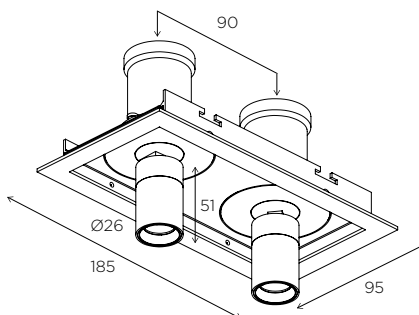

BPMLighting®
MINI ROCKER

MICRO ROCKER

REF. 20173.01

MAX 1x2 W | 27K - 109 lm | 3K - 121 lm
4K - 134 lm | 700 mA

87x78 mm

REF. 20173.02

MAX 2x2 W | 27K - 218 lm | 3K - 242 lm
4K - 268 lm | 700 mA

87x167 mm