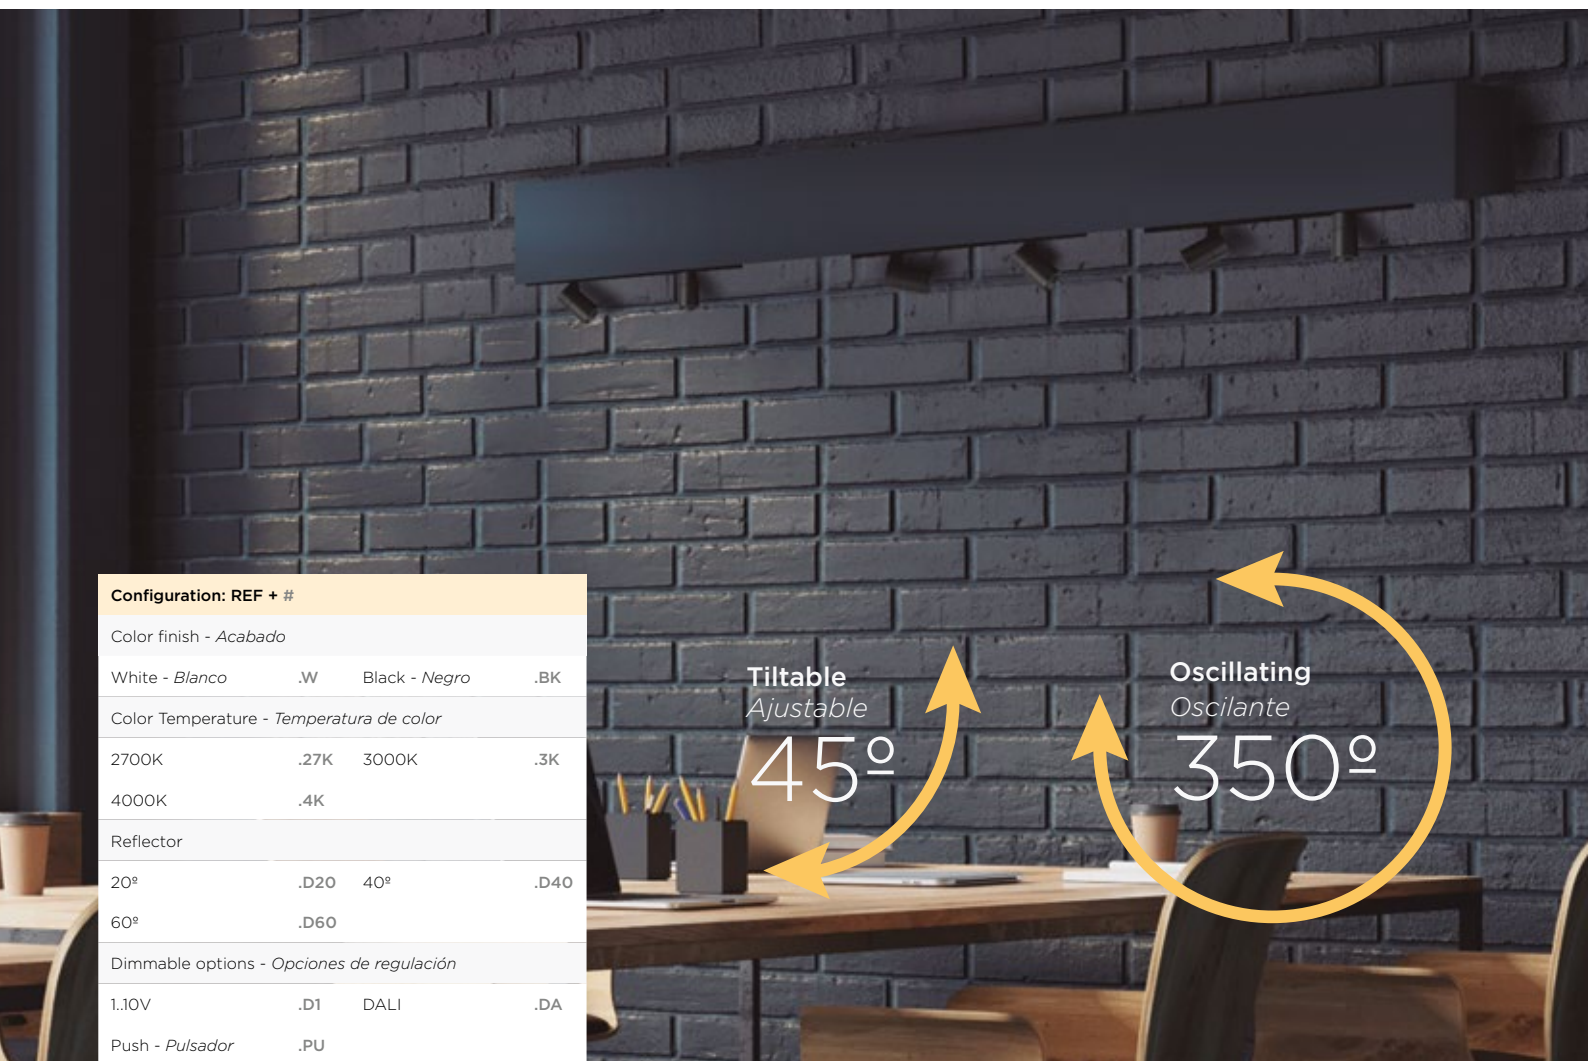

Configuration: REF +

Color finish - *Acabado*

White - *Blanco* .W Black - *Negro* .BK

Color Temperature - *Temperatura de color*

2700K .27K 3000K .3K

4000K .4K

Reflector

20° .D20 40° .D40