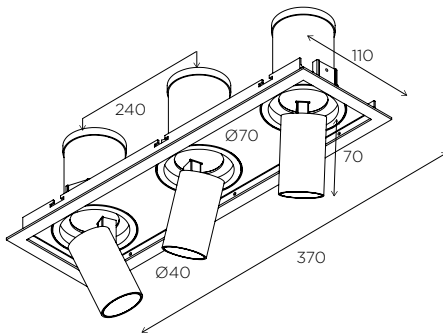

Dimmable options - Opciones de regulación

1..10V .D1 DALI .DA

Push - Pulsador .PU

Tiltable
Ajustable

45°

Oscillating
Oscilante

350°

REF. 20174.03

MAX 3x8W | 27K - 1044 lm | 3K - 1086 lm
4K - 1263 lm | 700 mA

 356x97 mm

PHOTOMETRY - FOTOMETRÍA

.D15

.D24

.D38

You can find all photometry data in our web.

Puedes encontrar todas las fotometrías en nuestra web.