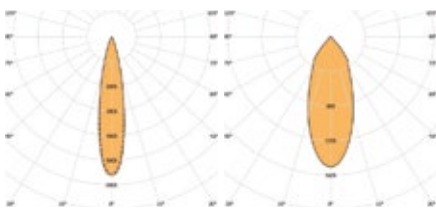

REF. 20173

REF. 20173.02

MAX 3x2 W | 27K - 327 lm | 3K - 363 lm
4K - 408 lm | 700 mA

 87x256 mm

PHOTOMETRY - FOTOMETRÍA

.D20

.D40

.D60