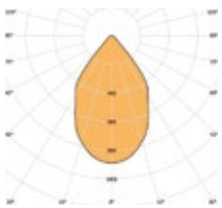

REF. 20173

REF. 20173.02

MAX 3x2 W | 27K - 327 lm | 3K - 363 lm
4K - 408 lm | 700 mA

 87x256 mm

PHOTOMETRY - FOTOMETRÍA

.D20

.D40

.D60