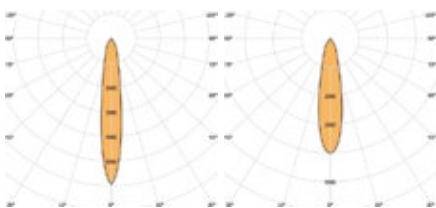

MAX 3x8W | 27K - 1044 lm | 3K - 1086 lm
4K - 1263 lm | 700 mA

 356x97 mm

PHOTOMETRY - FOTOMETRÍA

.D15

.D24

.D38

You can find all photometry data in our web.

Puedes encontrar todas las fotometrías en nuestra web.