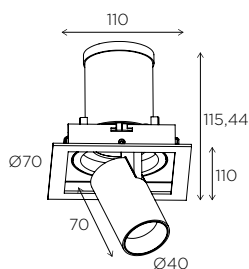

MINI ROCKER

REF. 20174.01

MAX 1x8W | 27K - 348 lm | 3K - 362 lm
4K - 421 lm | 700 mA

95x97 mm

REF. 20174.02

MAX 2x8W | 27K - 696 lm | 3K - 724 lm
4K - 842 lm | 700 mA

226x97 mm

Configuration: REF +

MAX 3x8W | 27K - 1044 lm | 3K - 1086 lm
4K - 1263 lm | 700 mA

 356x97 mm

PHOTOMETRY - FOTOMETRÍA

.D15

.D24

.D38

You can find all photometry data in our web.

Puedes encontrar todas las fotometrías en nuestra web.

REF. 20173

REF. 20173.02

MAX 3x2 W | 27K - 327 lm | 3K - 363 lm
4K - 408 lm | 700 mA

 87x256 mm

PHOTOMETRY - FOTOMETRÍA

.D20

.D40

.D60