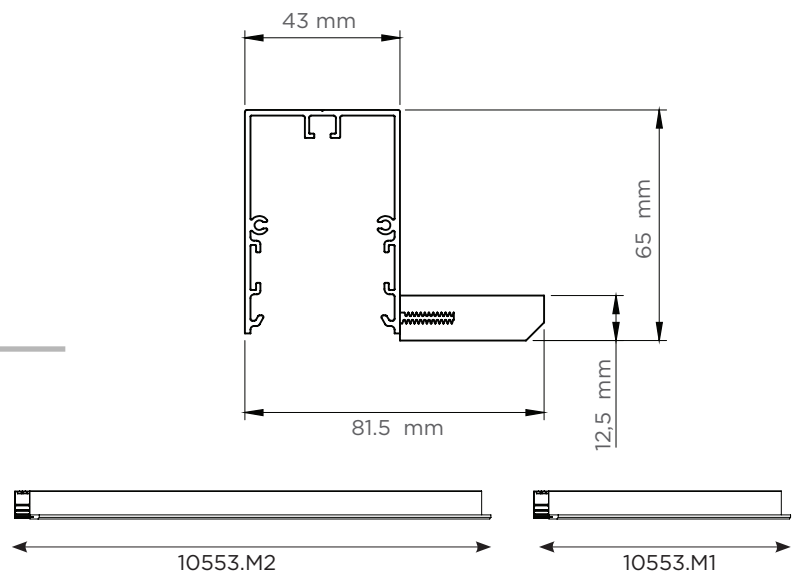

REF. 10553

FEATURES

- IP:** 43
- Installation:** Recessed
- High:** 65 mm
- Light Direction:** Fixed
- Minimum height required:** 85 mm
- Minimum distance to lightened objects:** 0.5 m
- Lamps :** LED
- Protection class:** Class I
- Cut out:** M1 1000x86,5 mm / M2 1995x86,5 mm

CRISMOSIL PROFILE

10553.M1	995 mm	1.80 kg
10553.M2	1990 mm	3.65 kg

OPTIC COVER

OPAL

MICROPRISMATIC

ICE

COLOR TEMPERATURE

2700K

MEASURES

REF. 10553

ELECTRIC SYSTEM

STANDARD POWER

Led modules	L	Power	Lm 3000K/4000K
11520.01M.STD	422 mm	9,3 W	1240/1280 lm
11520.02.STD	562 mm	12,4 W	1640/1680 lm
11520.02M.STD	703 mm	15,5 W	2060/2120 lm
11520.03.STD	843 mm	18,6 W	2460/2520 lm
11520.03M.STD	984 mm	21,7 W	2880/2960 lm
11520.04.STD	1124 mm	24,8 W	3280/3360 lm
11520.04M.STD	1265 mm	27,9 W	3700/3800 lm
11520.05.STD	1405 mm	31 W	4100/4200 lm
11520.05M.STD	1546 mm	34,1 W	4520/4640 lm
11520.06.STD	1686 mm	37,2 W	4920/5040 lm
11520.06M.STD	1827 mm	40,3 W	5340/5480 lm
11520.07.STD	1967 mm	43,4 W	5740/5880 lm
11520.07M.STD	2108 mm	46,5 W	6160/6320 lm
11520.08.STD	2248 mm	49,6 W	6560/6720 lm
11520.08M.STD	2389 mm	52,7 W	6980/7160 lm
11520.09.STD	2529 mm	55,8 W	7380/7560 lm
11520.09M.STD	2670 mm	58,9 W	7800/8000 lm
11520.10.STD	2810 mm	62 W	8200/8400 lm
11520.10M.STD	2951 mm	65,1 W	8620/8840 lm
11520.11.STD	3091 mm	68,2 W	9020/9240 lm

HIGH POWER

11520.01M.HI	422 mm	17,6 W	2320/2390 lm
11520.02.HI	562 mm	22,8 W	3000/3100 lm
11520.02M.HI	703 mm	29 W	3820/3940 lm
11520.03.HI	843 mm	34,2 W	4500/4650 lm
11520.03M.STD	984 mm	40,4 W	5320/5490 lm
11520.04.HI	1124 mm	45,6 W	6000/6200 lm
11520.04M.HI	1265 mm	51,8 W	6820/7040 lm
11520.05.HI	1405 mm	57 W	7500/7750 lm
11520.05M.HI	1546 mm	63,2 W	8320/8590 lm
11520.06.HI	1686 mm	68,4 W	9000/9300 lm